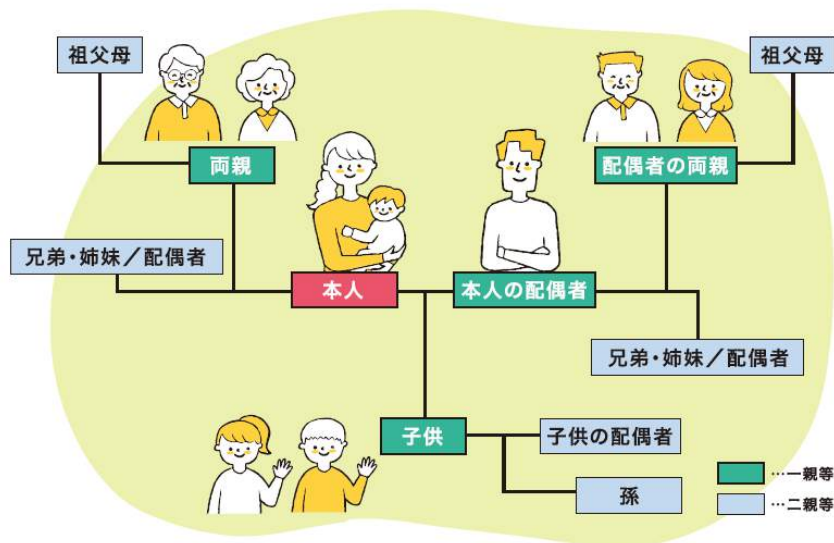

みなさまの毎日に健康と豊かさをお届けする福利厚生サービス

ベネフィット・ステーションを はじめよう！

オフタイムを楽しく過ごすためのグルメ・ショッピング・
レジャー・育児・健康・介護・自己啓発など、あなたの生活を
豊かにするお得なサービスが**140万件**以上！
ご自身のライフスタイル・世代問わずご利用いただけます♪

ご利用対象者様

- ★Point 1★
2親等以内のご家族様ご利用可
- ★Point 2★
同居の有無に関わらず利用可
- ★Point 3★
会員様ご本人が同行しなくても
ご家族様は利用可

サービス全体像

サービス数は **140** 万以上！いつでも、どこでも、何度でも！

旅

レジャー
エンタメ

リラク
ビューティー

出会い
ブライダル

生活

グルメ