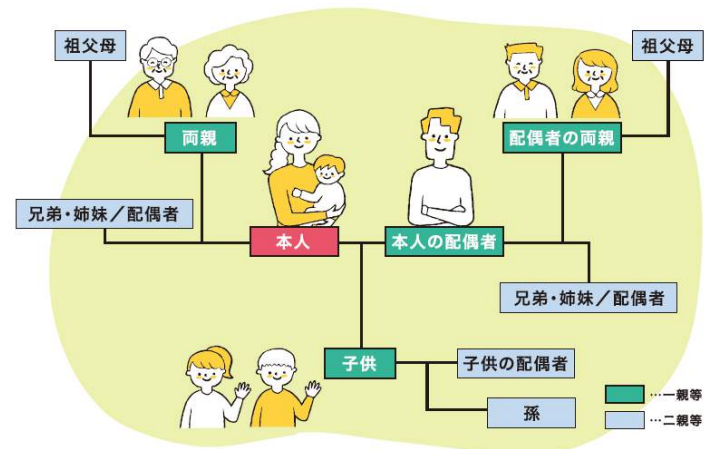

BSオリジナル
企画

お祝い

エネルギー

ペット

ベネフィット・ステーションとは

家族みんなで利用可能！

福利厚生サービス

★Point 1★

140万以上の豊富なメニュー

★Point 2★

割引特典や優待チケット、補助金など

★Point 3★

ベネフィット・ステーションの利用可能なポイント「ベネポ」が貯まる・使える

ご利用対象者様

★Point 1★

2親等以内のご家族様ご利用可

★Point 2★

同居の有無に関わらず利用可

★Point 3★

会員様ご本人が同行しなくてもご家族様は利用可

検索マークからメニューNo.や施設名でも検索可能

近隣サービスの検索の仕方

マイクーポンからいつでもご利用いただけます

会員証クーポン